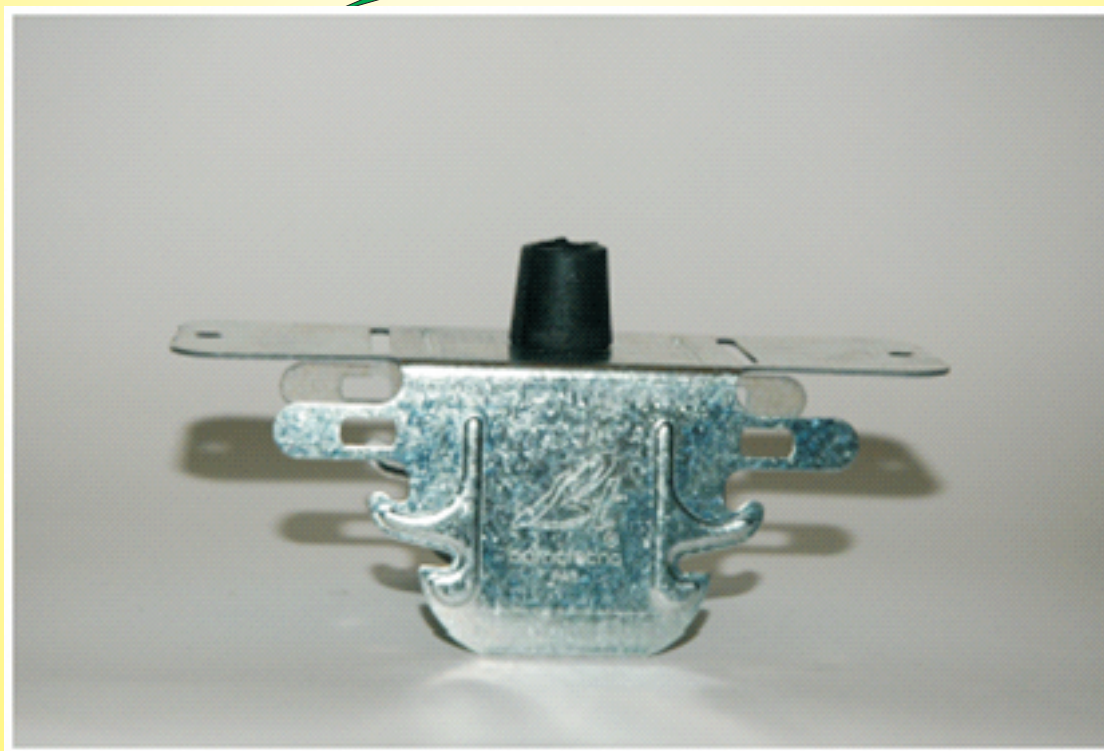

SOPORTE DE TECHO
TBT 1

OFERTA ESPECIAL

500 ud.: 450 € (+ iva). Portes incluidos.
(En cajas de 100 Ud.)